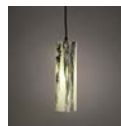

French Bull Dog / OBJECT
ポーンチャイナ
ORI-C12-OBK / W225×D165×H260
¥18,800 (¥20,680)

Marble / PENDANT LIGHT
ポーンチャイナ
ORL-C02-PMW / φ90×H280
¥28,000 (¥30,800)