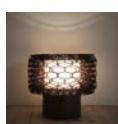

Honeycomb M Dark Brown / TABLE LIGHT
本体：アイアン、シェード：アイアン+コットン
ORL-K08-MDB / W360×D360×H315
¥99,800 (¥109,780)