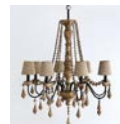

Zodiac / CHANDELIER
本体：ジェメリーナ (オイルステイン)、シェード：コットン
ORL-T15-BCD / W1080×D1080×H1010 (BODY)
¥798,000 (¥877,800)

Ripple R / WALL ART LIGHT
本体：ジェメリーナ、シェード：アイアン
ORL-T08-RWR / W800×D150×H800
¥180,000 (¥198,000)

Royal / CHANDELIER
本体：ジェメリーナ、シェード：麻
ORL-T20-JCD / W1150×D1150×H1100 (BODY)
¥898,000 (¥987,800)