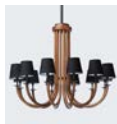

Bubble L / CHANDELIER
シェード：ジェメリーナ
ORL-T19-WCL / W705×D705×H1020 (BODY)
¥598,000 (¥657,800)

Volcano / WALL ART LIGHT
本体・シェード：ジェメリーナ
ORL-T22-MBK / W600×D190×H600
¥100,000 (¥110,000)

Zodiac / CHANDELIER
本体：ジェメリーナ (オイルステイン)、シェード：コットン
ORL-T15-BCD / W1080×D1080×H1010 (BODY)
¥798,000 (¥877,800)