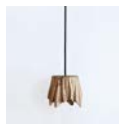

Peacock / CHANDELIER
シェード：アッシュ
ORL-T23-WCD / W780×D780×H406 (BODY)
¥480,000 (¥528,000)

Dig / PENDANT LIGHT
シェード：ジェメリーナ
ORL-T01-WPS / W260×D260×H230 (BODY)
¥148,000 (¥162,800)