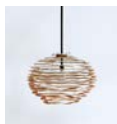

Spiral / STAND LIGHT
 本体：ジェメリーナ (オイルステイン)、シェード：コットン
 ORL-T16-BSL / W505×D505×H1675
 ¥348,000 (¥382,800)

Peacock / STAND LIGHT
 本体・シェード：アッシュ
 ORL-T05-WSL / W460×D460×H1650
 ¥150,000 (¥165,000)

Peacock / DESK LIGHT
 本体・シェード：アッシュ
 ORL-T05-WDL / W315×D315×H575
 ¥78,000 (¥85,800)

Spiral / DESK LIGHT
 本体：ジェメリーナ (オイルステイン)、シェード：コットン
 ORL-T16-WDL / W340×D340×H625
 ¥128,000 (¥140,800)

Umbrella / DESK LIGHT
 本体：ジェメリーナ、シェード：コットン
 ORL-T17-GDL / W310×D310×H690-860
 ¥65,000 (¥71,500)

Flamingo / DESK LIGHT
 本体：ジェメリーナ、シェード：コットン
 ORL-T11-GDL / W180×D340×H610
 ¥60,000 (¥66,000)

Dig / DESK LIGHT
 本体：ジェメリーナ、シェード：ジェメリーナ
 ORL-T01-WDL / W260×D260×H650
 ¥148,000 (¥162,800)

Dig / PENDANT LIGHT
 シェード：ジェメリーナ
 ORL-T01-WPS / W260×D260×H230 (BODY)
 ¥148,000 (¥162,800)

Zebra L / PENDANT LIGHT
 シェード：アッシュ
 ORL-T06-WPL / W610×D610×H430 (BODY)
 ¥280,000 (¥308,000)