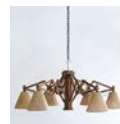

Key West / CHANDELIER
本体：ジェメリーナ、シェード：コットン
ORL-T10-GCD / W1105-1900×D1105-1900×H670 (BODY)
¥498,000 (¥547,800)

Royal / CHANDELIER
本体：ジェメリーナ、シェード：麻
ORL-T20-JCD / W1150×D1150×H1100 (BODY)
¥898,000 (¥987,800)

Key West / CHANDELIER
本体：オールドマホガニー、シェード：麻
ORL-T10-JCD / W1105-1900×D1105-1900×H670 (BODY)
¥498,000 (¥547,800)