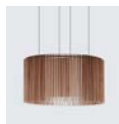

Spiral / DESK LIGHT
 本体：ジェメリーナ (オイルステイン)、シェード：コットン
 ORL-T16-WDL / W340×D340×H625
 ¥128,000 (¥140,800)

Umbrella / DESK LIGHT
 本体：ジェメリーナ、シェード：コットン
 ORL-T17-GDL / W310×D310×H690-860
 ¥65,000 (¥71,500)

Flamingo / DESK LIGHT
 本体：ジェメリーナ、シェード：コットン
 ORL-T11-GDL / W180×D340×H610
 ¥60,000 (¥66,000)

Dig / DESK LIGHT
 本体：ジェメリーナ、シェード：ジェメリーナ
 ORL-T01-WDL / W260×D260×H650
 ¥148,000 (¥162,800)

Dig / PENDANT LIGHT
 シェード：ジェメリーナ
 ORL-T01-WPS / W260×D260×H230 (BODY)
 ¥148,000 (¥162,800)

Zebra L / PENDANT LIGHT
 シェード：アッシュ
 ORL-T06-WPL / W610×D610×H430 (BODY)
 ¥280,000 (¥308,000)

Acorn / PENDANT LIGHT
 シェード：ジェメリーナ+藤
 ORL-T26-WWP / W500×D500×H657 (BODY)
 ¥278,000 (¥305,800)

Peacock / CHANDELIER
 シェード：アッシュ
 ORL-T23-WCD / W780×D780×H406 (BODY)
 ¥480,000 (¥528,000)

Key West / CHANDELIER
 本体：ジェメリーナ、シェード：コットン
 ORL-T10-GCD / W1105-1900×D1105-1900×H670 (BODY)
 ¥498,000 (¥547,800)