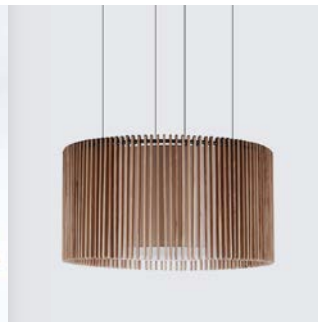

PEACOCK
ORL-T23-WCD / CHANDELIER
W780×D780×H406 (BODY)
ASH
¥328,000 (¥360,800)