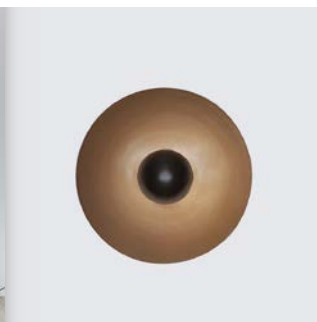

RAY
ORL-T24-PWS / WALL ART LIGHT
W406×D175×H406
METAL
¥64,000 (¥70,400)