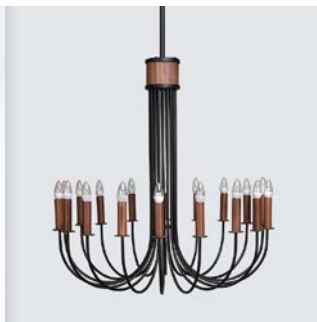

BELL  
 ORL-T21-WPS / PENDANT LIGHT  
 W300×300×H280 (BODY)  
 WALNUT & IRON  
 ¥82,000 (¥90,200)

ZEBRA L  
 ORL-T06-WPL / PENDANT LIGHT  
 W610×D610×H430 (BODY)  
 ASH  
 ¥190,000 (¥209,000)

ACORN  
 ORL-T26-WWP / PENDANT LIGHT  
 W500×D500×H657 (BODY)  
 GMELINA WOOD & WICKER  
 ¥248,000 (¥272,800)

PEACOCK  
 ORL-T23-WCD / CHANDELIER  
 W780×D780×H406 (BODY)  
 ASH  
 ¥328,000 (¥360,800)

BUBBLE L  
 ORL-T19-WCL / CHANDELIER  
 W705×D705×H1020 (BODY)  
 GMELINA WOOD  
 ¥428,000 (¥470,800)

ZODIAC  
 ORL-T15-BCD / CHANDELIER  
 W1080×D1080×H1010 (BODY)  
 GMELINA WOOD  
 ¥648,000 (¥712,800)

ROYAL  
 ORL-T20-JCD / CHANDELIER  
 W1150×D1150×H1100 (BODY)  
 GMELINA WOOD  
 ¥758,000 (¥833,800)

MONTMARTRE  
 ORL-T25-NCD / CHANDELIER  
 W868×D868×H891 (BODY)  
 WALNUT & IRON  
 ¥478,000 (¥525,800)